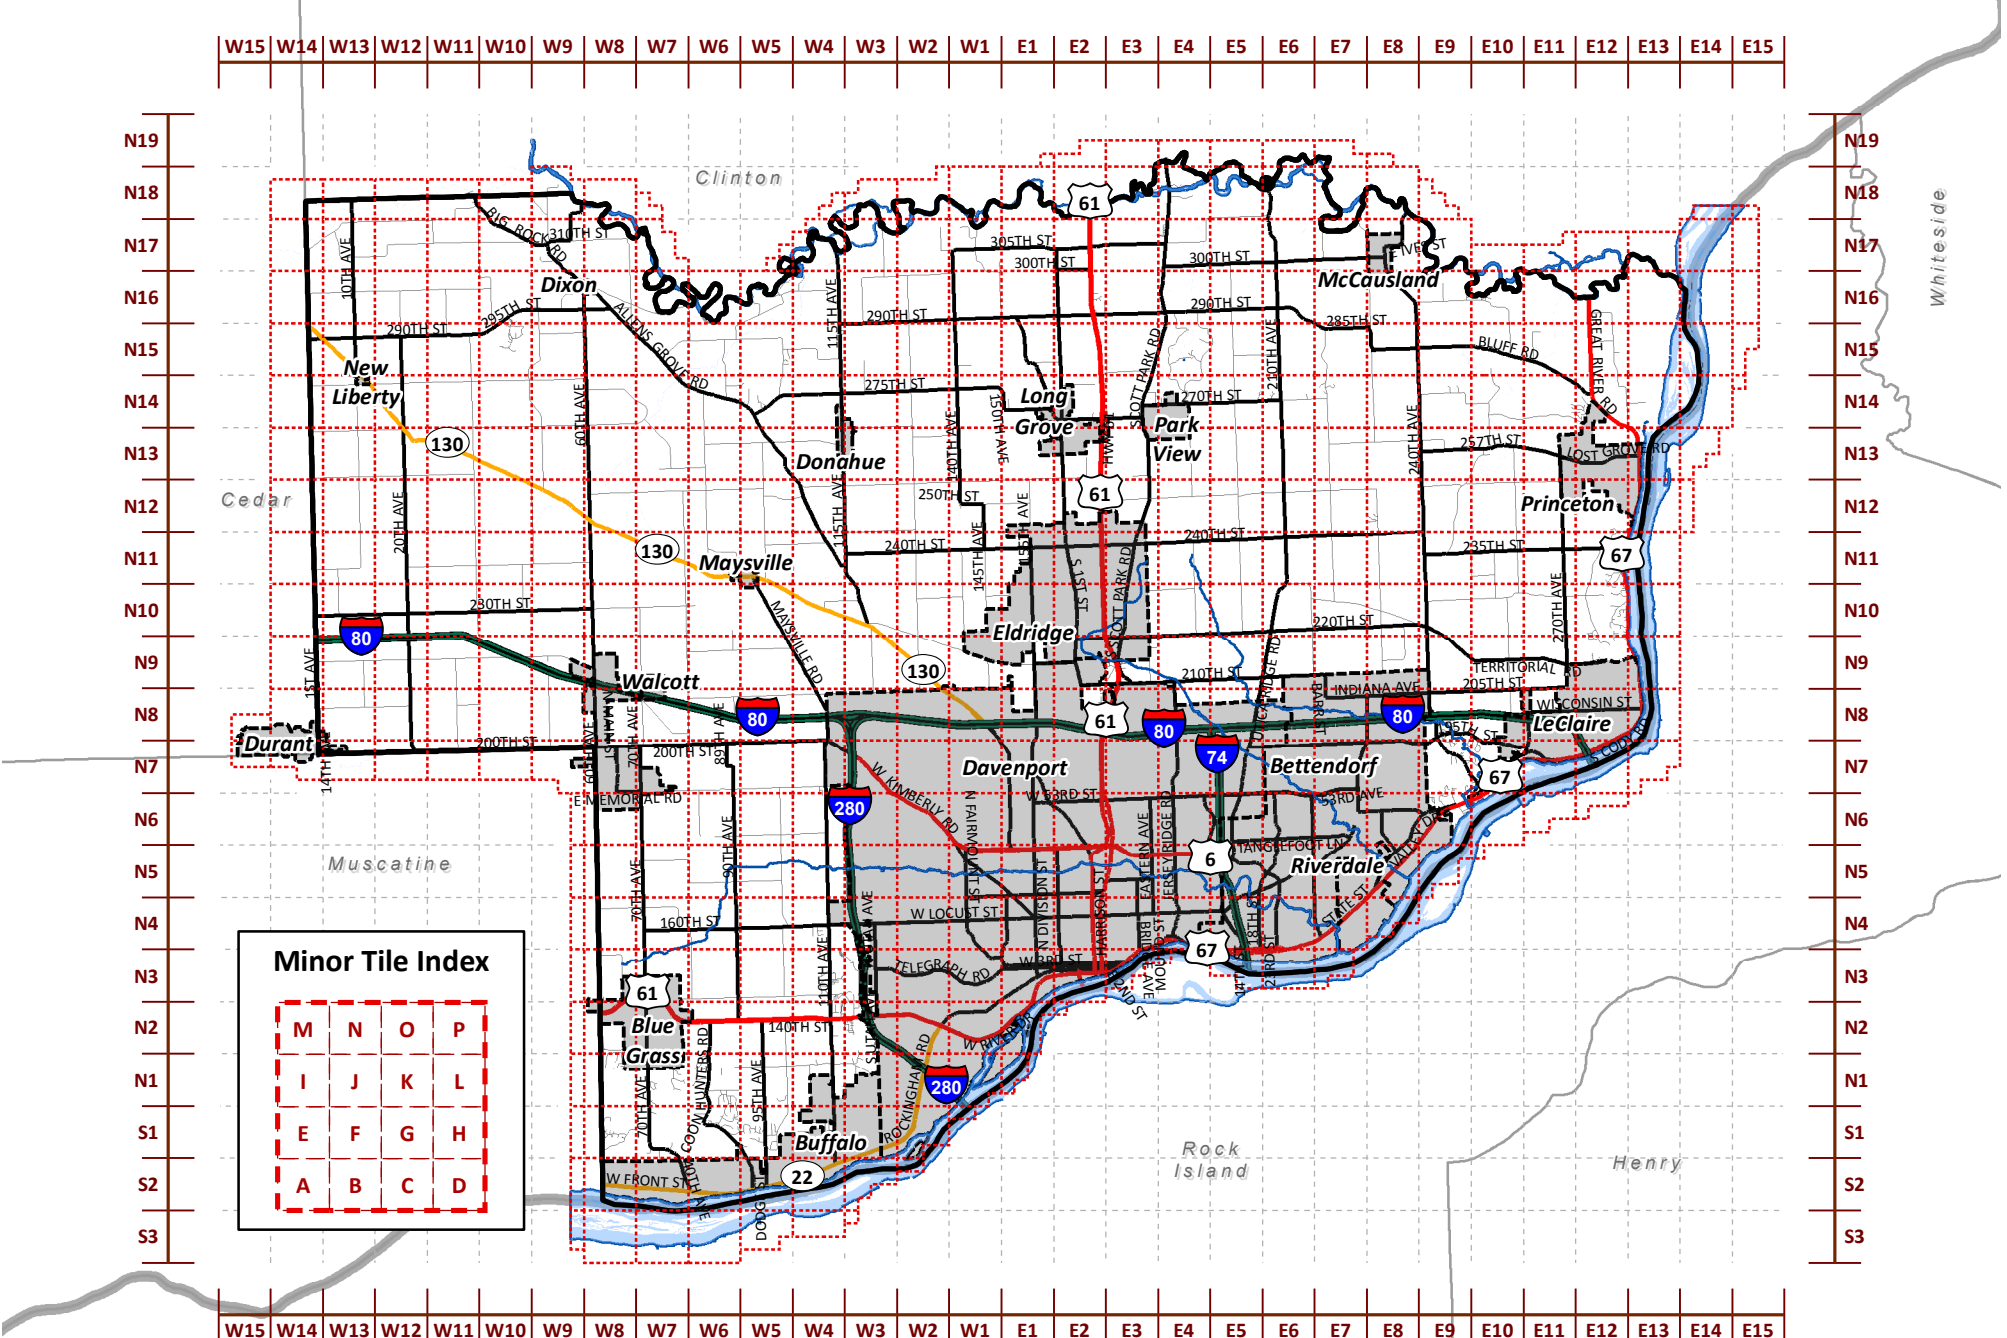

# 2014 Orthophoto Tile Index

Major Tile Index

Flight Date: April, 2014.

## Legend

----- 2014 Major Tile Boundaries

W15	W14	W13	W12	W11	W10	W9	W8	W7	W6	W5	W4	W3	W2	W1	E1	E2	E3	E4	E5	E6	E7	E8	E9	E10	E11	E12	E13	E14	E15
-----	-----	-----	-----	-----	-----	----	----	----	----	----	----	----	----	----	----	----	----	----	----	----	----	----	----	-----	-----	-----	-----	-----	-----

**Minor Tile Index**

M	N	O	P
I	J	K	L
E	F	G	H
A	B	C	D

W15	W14	W13	W12	W11	W10	W9	W8	W7	W6	W5	W4	W3	W2	W1	E1	E2	E3	E4	E5	E6	E7	E8	E9	E10	E11	E12	E13	E14	E15
-----	-----	-----	-----	-----	-----	----	----	----	----	----	----	----	----	----	----	----	----	----	----	----	----	----	----	-----	-----	-----	-----	-----	-----